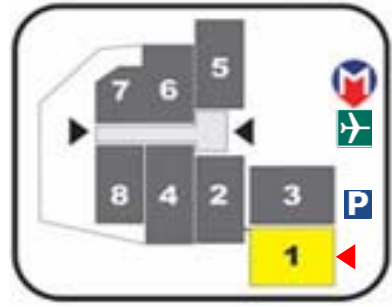

PHOTO DIGITAL

7. Uluslararası Fotograf, Dijital
Görüntüleme Albüm, Reklam, Baskı ve
Teknolojileri, Ekipmanları Fuarı

06.- 09.04.2017

ISTANBUL EXHIBITION CENTER
CNR EXPO, YEŞİLKÖY

LEJAND / LEGEND

ÖNLERİ BOŞ BIRAKILACAK ! THESE ARE AS CANNOT BE COVERED
Acil çıkış kapıları Emergency exit
Yangın dolapları Fire extinguisher
Havalandırma bacaları Air condition units
Kolon ölçüleri / Pillars 3m x 3m
Her kare 1m ² dir Each square 1sqm
Toplam alan / Total area 11.878 m ² (brüt) /sqm (gross)
Düzenleyen / Organization Messe Stuttgart Ares Fuarçılık